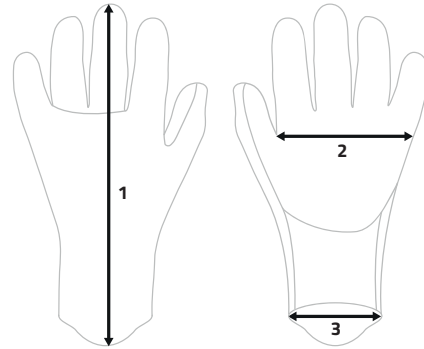

PROLIMIT

Size Chart

Wetsuits Grommet

SIZE	AGE	WEIGHT	HEIGHT		CHEST		WAIST		HIPS	
	AGE	POUND	FT	CM	INCH	CM	INCH	CM	INCH	CM
4XS/86-98	2-3	28-38	2'11"-3'1.5"	88 - 95	19-21	48-53	18-20	46-51	19-21	48-53
3XS/98-104	3-4	32-40	3'1,5"-3'5"	95 - 103	20-22	51-56	19-21	48-53	20-22	51-56
2XS/110-116	4-5	36-44	3'5"-3'7,5"	103 - 110	21-23	53-58	20-22	51-56	21-23	53-58
XS/116-122	5-6	40-50	3'10"-4'2"	118 - 126	23-25	58-63	21-23	53-58	23-25	58-64
S/128-134	7-8	45-60	4'2"-4'4"	126 - 133	24-26	62-67	22-24	55-60	25-27	64-68
M/140	9-10	50-70	4'4"-4'8"	133 - 141	25-28	66-71	23-25	57-62	27-29	68-74
L/146	10-11	28-38	4'7"-4'10"	140 - 147	28-30	71-76	24-30	59-65	28-30	71-76
XL/152-158	11-12	32-40	4'10"-5'1"	147-155	29-31	74-79	25-27	64-69	30-32	71-81
XXL/158-164	12-13	36-44	5'1"-5'4"	155-162	31-33	79-84	27-33	69-74	32-34	81-86
XXXL/164-170	14-16	40-50	5'4"-5'7"	162 - 170	33-35	84-89	33-35	71-76	34-36	86-91

PROLIMIT

Size Chart

Neoprene Beanies & Hoods

SIZE	BEANIE	HOOD
XS	53.5-55.5cm	N/A
S	55-57cm	55-57cm
M	56.5-58.5cm	56-58cm
L	58-60cm	57-59cm
XL	59.5-61.5cm	58-60cm

Beanie thickness does not effect sizing.

PROLIMIT

Size Chart

Neoprene Gloves

MEASUREMENT	XS	S	M	L	XL	XXL
1 GLOVE LENGTH	23,81	24,61	25,41	26,21	27,01	27,81
2 PALM WIDTH	18,42	19,07	19,72	20,37	21,02	21,67
3 GLOVE OPENING	17,1	17,7	18,3	18,9	19,5	20,1
LONG FINGER HS UTILITY						

MEASUREMENT	XS	S	M	L	XL	XXL
1 GLOVE LENGTH	28,1	28,9	29,7	30,5	31,3	32,1
2 PALM WIDTH	20,61	21,68	22,75	23,82	24,89	25,96
3 GLOVE OPENING	16,44	17,24	18,04	18,84	19,64	20,44
CURVED FINGER UTILITY						