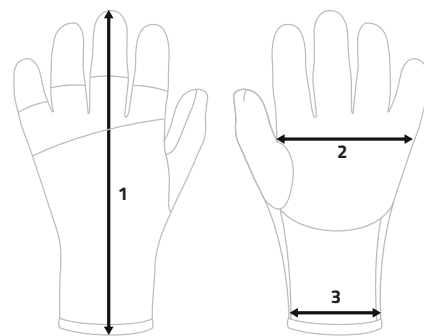

PROLIMIT

Size Chart

Wetsuits Grommet

SIZE	AGE	WEIGHT	HEIGHT		CHEST		WAIST		HIPS	
	AGE	POUND	FT	CM	INCH	CM	INCH	CM	INCH	CM
4XS/86-98	2-3	28-38	2'11"-3'1.5"	88 - 95	19-21	48-53	18-20	46-51	19-21	48-53
3XS/98-104	3-4	32-40	3'1,5"-3'5"	95 - 103	20-22	51-56	19-21	48-53	20-22	51-56
2XS/110-116	4-5	36-44	3'5"-3'7,5"	103 - 110	21-23	53-58	20-22	51-56	21-23	53-58
XS/116-122	5-6	40-50	3'10"-4'2"	118 - 126	23-25	58-63	21-23	53-58	23-25	58-64
S/128-134	7-8	45-60	4'2"-4'4"	126 - 133	24-26	62-67	22-24	55-60	25-27	64-68
M/140	9-10	50-70	4'4"-4'8"	133 - 141	25-28	66-71	23-25	57-62	27-29	68-74
L/146	10-11	28-38	4'7"-4'10"	140 - 147	28-30	71-76	24-30	59-65	28-30	71-76
XL/152-158	11-12	32-40	4'10"-5'1"	147-155	29-31	74-79	25-27	64-69	30-32	71-81
XXL/158-164	12-13	36-44	5'1"-5'4"	155-162	31-33	79-84	27-33	69-74	32-34	81-86
XXXL/164-170	14-16	40-50	5'4"-5'7"	162 - 170	33-35	84-89	33-35	71-76	34-36	86-91

PROLIMIT

Size Chart

Neoprene Beanies & Hoods

SIZE	BEANIE	HOOD
XS	53.5-55.5cm	N/A
S	55-57cm	55-57cm
M	56.5-58.5cm	56-58cm
L	58-60cm	57-59cm
XL	59.5-61.5cm	58-60cm

Beanie thickness does not effect sizing.

PROLIMIT

Size Chart

Neoprene Gloves

MEASUREMENT	XS	S	M	L	XL	XXL
1 GLOVE LENGTH	23,81	24,61	25,41	26,21	27,01	27,81
2 PALM WIDTH	18,42	19,07	19,72	20,37	21,02	21,67
3 GLOVE OPENING	17,1	17,7	18,3	18,9	19,5	20,1
LONG FINGER HS UTILITY						

MEASUREMENT	XS	S	M	L	XL	XXL
1 GLOVE LENGTH	28,1	28,9	29,7	30,5	31,3	32,1
2 PALM WIDTH	20,61	21,68	22,75	23,82	24,89	25,96
3 GLOVE OPENING	16,44	17,24	18,04	18,84	19,64	20,44
CURVED FINGER UTILITY						